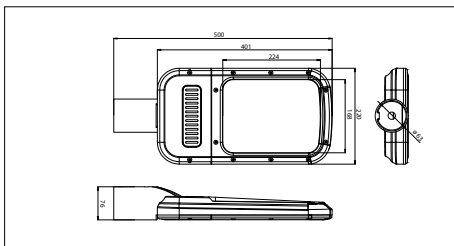

40311231

€ 390

LED Streetlight Functional
220x500 mm
50W, incl. LED voeding
50W, including LED driver

- LED Streetlight armatuur
- Behuizing gemaakt uit gegoten aluminium met speciale poedercoating voor zelfreinigende werking
- De behuizing draagt zorg voor een uitstekende koeling van de LED's zodat de lichtterugval over de levensduur tot een minimum wordt beperkt
- Lichtsturing door middel van de primaire lens maakt toepassing van een tweede lens overbodig hetgeen bijdraagt aan de hoge efficiëntie
- Geschikt voor opschuifmontage op een mast met $\varnothing$ 60 mm diameter
- Wordt compleet geleverd met geïntegreerde voeding

Toepassingsgebieden: fiets-/voetpaden, openbare gebouwen, woonwijken, bedrijventerreinen, parkeerplaatsen etc.

- LED Streetlight luminaire with die-cast aluminum body
- Excellent heat sink capability to minimize the luminous degradation
- Light guided through the primary lens makes use of a second lens redundant which contributes to the high efficiency
- Suitable for side entry $\varnothing$ 60 mm lamp pole
- Integral LED driver

Applications: bicycle and pedestrian paths, around buildings, in residential neighborhoods, industrial estates and parking lots etc.