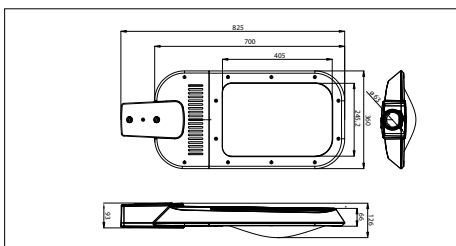

LED STREETLIGHT FUNCTIONAL SERIE (LED STREETLIGHT FUNCTIONAL SERIES)

LED Streetlight Functional

360x825 mm

180W, incl. LED voeding

180W, including LED driver

40311731

€ 799

- LED Streetlight armatuur
- Behuizing gemaakt uit gegoten aluminium met speciale poedercoating voor zelfreinigende werking
- De behuizing draagt zorg voor een uitstekende koeling van de LED's zodat de lichtterugval over de levensduur tot een minimum wordt beperkt
- Lichtsturing door middel van de primaire lens maakt toepassing van een tweede lens overbodig hetgeen bijdraagt aan de hoge efficiëntie
- Geschikt voor opschuifmontage op een mast met $\varnothing$ 60 mm diameter
- Wordt compleet geleverd met geïntegreerde voeding

Toepassingsgebieden: fiets-/voetpaden, openbare gebouwen, woonwijken, bedrijventerreinen, parkeerplaatsen etc.

- LED Streetlight luminaire with die-cast aluminum body
- Excellent heat sink capability to minimize the luminous degradation
- Light guided through the primary lens makes use of a second lens redundant which contributes to the high efficiency
- Suitable for side entry $\varnothing$ 60 mm lamp pole
- Integral LED driver

Applications: bicycle and pedestrian paths, around buildings, in residential neighborhoods, industrial estates and parking lots etc.

Lichtbron (Light Source): Cree High power LED's

Verlichtingshoek (Beam angle): Asymmetrisch (Asymmetric)

Kleurtemperatuur (Color temperature): 5000K-5800K

Lichtstroom (Light output): 24.000 Lm

Kleurweergave index (Color rendering index): $R_a \geq 70-75$

Aantal branduren (Rated life hours): L70 (calc): 86.000 uur (hours)

LED voeding (inclusief) (LED driver (included)): CE, UL

Voedingsspanning (Input): 175-265V AC 47/63Hz

Cosinus phi (Power factor): 0.95