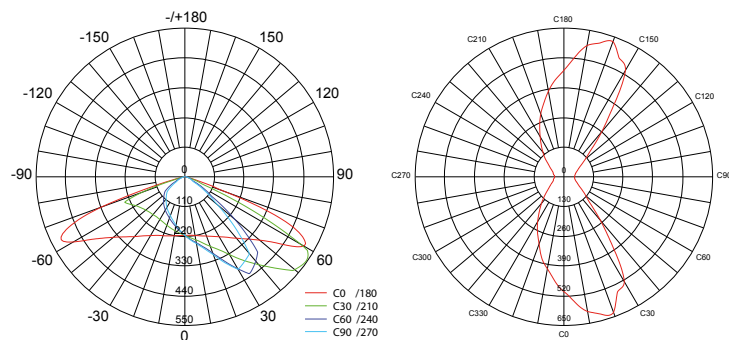

Toepassingsgebieden: fiets-/voetpaden, openbare gebouwen, woonwijken, bedrijventerreinen, parkeerplaatsen etc.

- LED Streetlight luminaire with die-cast aluminum body
- Excellent heat sink capability to minimize the luminous degradation
- Light guided through the primary lens makes use of a second lens redundant which contributes to the high efficiency
- Suitable for side entry $\varnothing$ 60 mm lamp pole
- Integral LED driver

Applications: bicycle and pedestrian paths, around buildings, in residential neighborhoods, industrial estates and parking lots etc.

Lichtbron (Light Source): Cree High power LED's

Verlichtingshoek (Beam angle): Asymmetrisch (Asymmetric)

Kleurtemperatuur (Color temperature): 5000K-5800K

Lichtstroom (Light output): 17.000 Lm

Kleurweergave index (Color rendering index): $R_a \geq 70-75$

Aantal branduren (Rated life hours): L70 (calc): 86.000 uur (hours)

LED voeding (inclusief) (LED driver (included)): CE, UL

Voedingsspanning (Input): 175-265V AC 47/63Hz

Cosinus phi (Power factor): 0.95

Opgenomen vermogen (inclusief voeding) (Power consumption (driver included)): 130W

CE IP65

5 JAAR GARANTIE
YEARS WARRANTY

LED

130W

Asymmetrische lens
(Asymmetric lens)