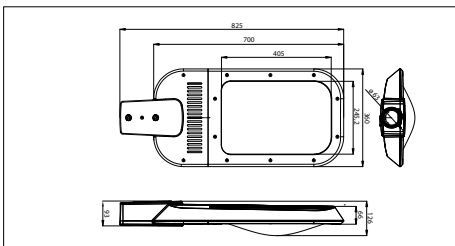

LED Streetlight Functional 360x825 mm

150W, incl. LED voeding
150W, including LED driver

40311631

€ 750

- LED Streetlight armatuur
- Behuizing gemaakt uit gegoten aluminium met speciale poedercoating voor zelfreinigende werking
- De behuizing draagt zorg voor een uitstekende koeling van de LED's zodat de lichtterugval over de levensduur tot een minimum wordt beperkt
- Lichtsturing door middel van de primaire lens maakt toepassing van een tweede lens overbodig hetgeen bijdraagt aan de hoge efficiëntie
- Geschikt voor opschuifmontage op een mast met $\varnothing$ 60 mm diameter
- Wordt compleet geleverd met geïntegreerde voeding

Toepassingsgebieden: fiets-/voetpaden, openbare gebouwen, woonwijken, bedrijventerreinen, parkeerplaatsen etc.

- LED Streetlight luminaire with die-cast aluminum body
- Excellent heat sink capability to minimize the luminous degradation
- Light guided through the primary lens makes use of a second lens redundant which contributes to the high efficiency
- Suitable for side entry $\varnothing$ 60 mm lamp pole
- Integral LED driver

Applications: bicycle and pedestrian paths, around buildings, in residential neighborhoods, industrial estates and parking lots etc.

Lichtbron (Light Source): Cree High power LED's

Verlichtingshoek (Beam angle): Asymmetrisch (Asymmetric)

Kleurtemperatuur (Color temperature): 5000K-5800K

Lichtstroom (Light output): 20.000 Lm

Kleurweergave index (Color rendering index): $R_a \geq 70-75$

Aantal branduren (Rated life hours): L70 (calc): 86.000 uur (hours)

LED voeding (inclusief) (LED driver (included)): CE, UL

Voedingsspanning (Input): 175-265V AC 47/63Hz

Cosinus phi (Power factor): 0.95

Opgenomen vermogen (inclusief voeding) (Power consumption (driver included)): 150W