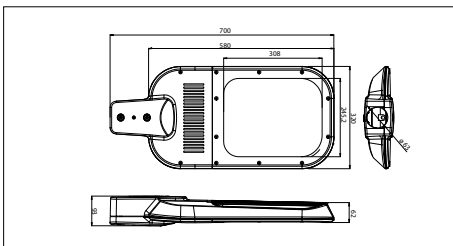

40311431

€ 530

LED Streetlight Functional 320x700 mm

100W, incl. LED voeding
100W, including LED driver

- LED Streetlight armatuur
- Behuizing gemaakt uit gegoten aluminium met speciale poedercoating voor zelfreinigende werking
- De behuizing draagt zorg voor een uitstekende koeling van de LED's zodat de lichtterugval over de levensduur tot een minimum wordt beperkt
- Lichtsturing door middel van de primaire lens maakt toepassing van een tweede lens overbodig hetgeen bijdraagt aan de hoge efficiëntie
- Geschikt voor opschuifmontage op een mast met $\varnothing$ 60 mm diameter
- Wordt compleet geleverd met geïntegreerde voeding

Toepassingsgebieden: fiets-/voetpaden, openbare gebouwen, woonwijken, bedrijventerreinen, parkeerplaatsen etc.

- LED Streetlight luminaire with die-cast aluminum body
- Excellent heat sink capability to minimize the luminous degradation
- Light guided through the primary lens makes use of a second lens redundant which contributes to the high efficiency
- Suitable for side entry $\varnothing$ 60 mm lamp pole
- Integral LED driver

Applications: bicycle and pedestrian paths, around buildings, in residential neighborhoods, industrial estates and parking lots etc.