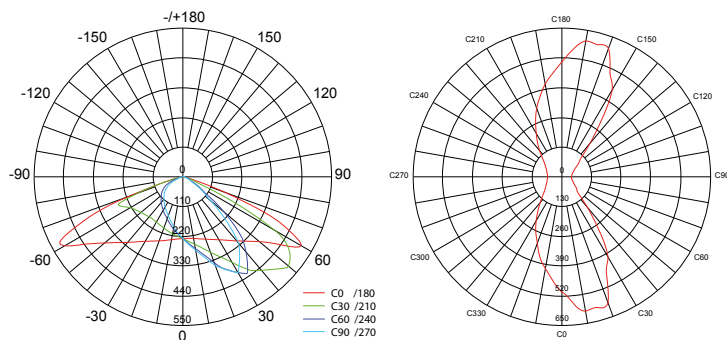

Toepassingsgebieden: fiets-/voetpaden, openbare gebouwen, woonwijken, bedrijventerreinen, parkeerplaatsen etc.

- LED Streetlight luminaire with die-cast aluminum body
- Excellent heat sink capability to minimize the luminous degradation
- Light guided through the primary lens makes use of a second lens redundant which contributes to the high efficiency
- Suitable for side entry $\varnothing$ 60 mm lamp pole
- Integral LED driver

Applications: bicycle and pedestrian paths, around buildings, in residential neighborhoods, industrial estates and parking lots etc.

Lichtbron (Light Source): Cree High power LED's

Verlichtingshoek (Beam angle): Asymmetrisch (Asymmetric)

Kleurtemperatuur (Color temperature): 5000K-5800K

Lichtstroom (Light output): 24.000 Lm

Kleurweergave index (Color rendering index): $R_a \geq 70-75$

Aantal branduren (Rated life hours): L70 (calc): 86.000 uur (hours)

LED voeding (inclusief) (LED driver (included)): CE, UL

Voedingsspanning (Input): 175-265V AC 47/63Hz

Cosinus phi (Power factor): 0.95

Opgenomen vermogen (inclusief voeding) (Power consumption (driver included)): 180W

CE IP65

5 JAAR GARANTIE
YEARS WARRANTY

LED
180W
Asymmetrische lens
(Asymmetric lens)