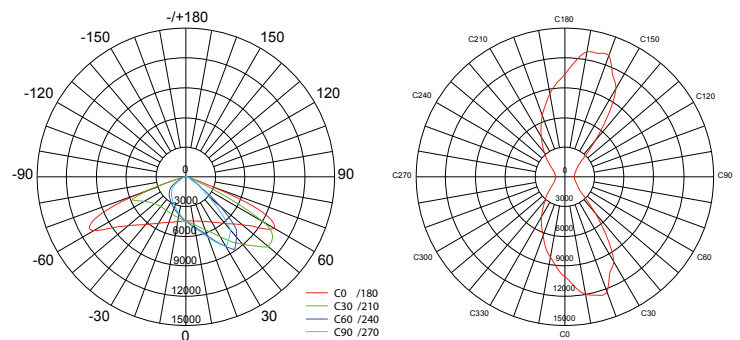

Toepassingsgebieden: fiets-/voetpaden, openbare gebouwen, woonwijken, bedrijventerreinen, parkeerplaatsen etc.

- LED Streetlight luminaire with die-cast aluminum body
- Excellent heat sink capability to minimize the luminous degradation
- Light guided through the primary lens makes use of a second lens redundant which contributes to the high efficiency
- Suitable for side entry $\varnothing$ 60 mm lamp pole
- Integral LED driver

Applications: bicycle and pedestrian paths, around buildings, in residential neighborhoods, industrial estates and parking lots etc.

Lichtbron (Light Source): Cree High power LED's

Verlichtingshoek (Beam angle): Asymmetrisch (Asymmetric)

Kleurtemperatuur (Color temperature): 5000K-5800K

Lichtstroom (Light output): 20.000 Lm

Kleurweergave index (Color rendering index): $R_a \geq 70-75$

Aantal branduren (Rated life hours): L70 (calc): 86.000 uur (hours)

LED voeding (inclusief) (LED driver (included)): CE, UL

Voedingsspanning (Input): 175-265V AC 47/63Hz

Cosinus phi (Power factor): 0.95

Opgenomen vermogen (inclusief voeding) (Power consumption (driver included)): 150W

CE IP65

5 JAAR GARANTIE
YEARS WARRANTY

LED
150W
Asymmetrische lens
(Asymmetric lens)