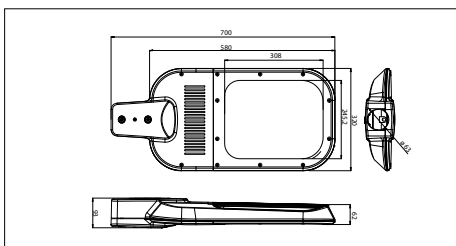

LED STREETLIGHT FUNCTIONAL SERIE (LED STREETLIGHT FUNCTIONAL SERIES)

40311531

€ 699

LED Streetlight Functional

320x700 mm

130W, incl. LED voeding

130W, including LED driver

- LED Streetlight armatuur
- Behuizing gemaakt uit gegoten aluminium met speciale poedercoating voor zelfreinigende werking
- De behuizing draagt zorg voor een uitstekende koeling van de LED's zodat de lichtterugval over de levensduur tot een minimum wordt beperkt
- Lichtsturing door middel van de primaire lens maakt toepassing van een tweede lens overbodig hetgeen bijdraagt aan de hoge efficiëntie
- Geschikt voor opschuifmontage op een mast met $\varnothing$ 60 mm diameter
- Wordt compleet geleverd met geïntegreerde voeding

Toepassingsgebieden: fiets-/voetpaden, openbare gebouwen, woonwijken, bedrijventerreinen, parkeerplaatsen etc.

- LED Streetlight luminaire with die-cast aluminum body
- Excellent heat sink capability to minimize the luminous degradation
- Light guided through the primary lens makes use of a second lens redundant which contributes to the high efficiency
- Suitable for side entry $\varnothing$ 60 mm lamp pole
- Integral LED driver

Applications: bicycle and pedestrian paths, around buildings, in residential neighborhoods, industrial estates and parking lots etc.

Lichtbron (Light Source): Cree High power LED's

Verlichtingshoek (Beam angle): Asymmetrisch (Asymmetric)

Kleurtemperatuur (Color temperature): 5000K-5800K

Lichtstroom (Light output): 17.000 Lm

Kleurweergave index (Color rendering index): $R_a \geq 70-75$

Aantal branduren (Rated life hours): L70 (calc): 86.000 uur (hours)

LED voeding (inclusief) (LED driver (included)): CE, UL

Voedingsspanning (Input): 175-265V AC 47/63Hz

Cosinus phi (Power factor): 0.95