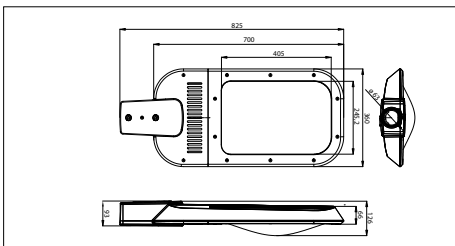

40311831

€ 899

LED Streetlight Functional
360x825 mm
200W, incl. LED voeding
200W, including LED driver

- LED Streetlight armatuur
- Behuizing gemaakt uit gegoten aluminium met speciale poedercoating voor zelfreinigende werking
- De behuizing draagt zorg voor een uitstekende koeling van de LED's zodat de lichtterugval over de levensduur tot een minimum wordt beperkt
- Lichtsturing door middel van de primaire lens maakt toepassing van een tweede lens overbodig hetgeen bijdraagt aan de hoge efficiëntie
- Geschikt voor opschuifmontage op een mast met $\varnothing$ 60 mm diameter
- Wordt compleet geleverd met geïntegreerde voeding

Toepassingsgebieden: fiets-/voetpaden, openbare gebouwen, woonwijken, bedrijventerreinen, parkeerplaatsen etc.

- LED Streetlight luminaire with die-cast aluminum body
- Excellent heat sink capability to minimize the luminous degradation
- Light guided through the primary lens makes use of a second lens redundant which contributes to the high efficiency
- Suitable for side entry $\varnothing$ 60 mm lamp pole
- Integral LED driver

Applications: bicycle and pedestrian paths, around buildings, in residential neighborhoods, industrial estates and parking lots etc.