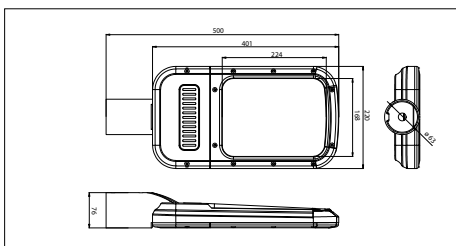

LED STREETLIGHT FUNCTIONAL SERIE (LED STREETLIGHT FUNCTIONAL SERIES)

40311131

€ 310

LED Streetlight Functional

220x500 mm

30W, incl. LED voeding

30W, including LED driver

- LED Streetlight armatuur
- Behuizing gemaakt uit gegoten aluminium met speciale poedercoating voor zelfreinigende werking
- De behuizing draagt zorg voor een uitstekende koeling van de LED's zodat de lichtterugval over de levensduur tot een minimum wordt beperkt
- Lichtsturing door middel van de primaire lens maakt toepassing van een tweede lens overbodig hetgeen bijdraagt aan de hoge efficiëntie
- Geschikt voor opschuifmontage op een mast met $\varnothing$ 60 mm diameter
- Wordt compleet geleverd met geïntegreerde voeding

Toepassingsgebieden: fiets-/voetpaden, openbare gebouwen, woonwijken, bedrijventerreinen, parkeerplaatsen etc.

- LED Streetlight luminaire with die-cast aluminum body
- Excellent heat sink capability to minimize the luminous degradation
- Light guided through the primary lens makes use of a second lens redundant which contributes to the high efficiency
- Suitable for side entry $\varnothing$ 60 mm lamp pole
- Integral LED driver

Applications: bicycle and pedestrian paths, around buildings, in residential neighborhoods, industrial estates and parking lots etc.

Lichtbron (Light Source): Cree High power LED's

Verlichtingshoek (Beam angle): Asymmetrisch (Asymmetric)

Kleurtemperatuur (Color temperature): 5000K-5800K

Lichtstroom (Light output): 3.600 Lm

Kleurweergave index (Color rendering index): $R_a \geq 70-75$

Aantal branduren (Rated life hours): L70 (calc): 86.000 uur (hours)

LED voeding (inclusief) (LED driver (included)): CE, UL

Voedingsspanning (Input): 175-265V AC 47/63Hz

Cosinus phi (Power factor): 0.90