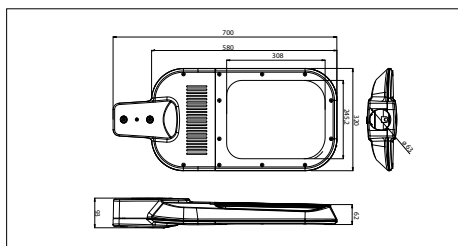

LED STREETLIGHT FUNCTIONAL SERIE (LED STREETLIGHT FUNCTIONAL SERIES)

40311331

€ 490

LED Streetlight Functional

320x700 mm

80W, incl. LED voeding

80W, including LED driver

- LED Streetlight armatuur
- Behuizing gemaakt uit gegoten aluminium met speciale poedercoating voor zelfreinigende werking
- De behuizing draagt zorg voor een uitstekende koeling van de LED's zodat de lichtterugval over de levensduur tot een minimum wordt beperkt
- Lichtsturing door middel van de primaire lens maakt toepassing van een tweede lens overbodig hetgeen bijdraagt aan de hoge efficiëntie
- Geschikt voor opschuifmontage op een mast met $\varnothing$ 60 mm diamete
- Wordt compleet geleverd met geïntegreerde voeding

Toepassingsgebieden: fiets-/voetpaden, openbare gebouwen, woonwijken, bedrijventerreinen, parkeerplaatsen etc.

- LED Streetlight luminaire with die-cast aluminum body
- Excellent heat sink capability to minimize the luminous degradation
- Light guided through the primary lens makes use of a second lens redundant which contributes to the high efficiency
- Suitable for side entry $\varnothing$ 60 mm lamp pole
- Integral LED driver

Applications: bicycle and pedestrian paths, around buildings, in residential neighborhoods, industrial estates and parking lots etc.

Lichtbron (Light Source): Cree High power LED's

Verlichtingshoek (Beam angle): Asymmetrisch (Asymmetric)

Kleurtemperatuur (Color temperature): 5000K-5800K

Lichtstroom (Light output): 10.500 Lm

Kleurweergave index (Color rendering index): $R_a \geq 70-75$

Aantal branduren (Rated life hours): L70 (calc): 86.000 uur (hours)

LED voeding (inclusief) (LED driver (included)): CE, UL

Voedingsspanning (Input): 175-265V AC 47/63Hz

Cosinus phi (Power factor): 0.95