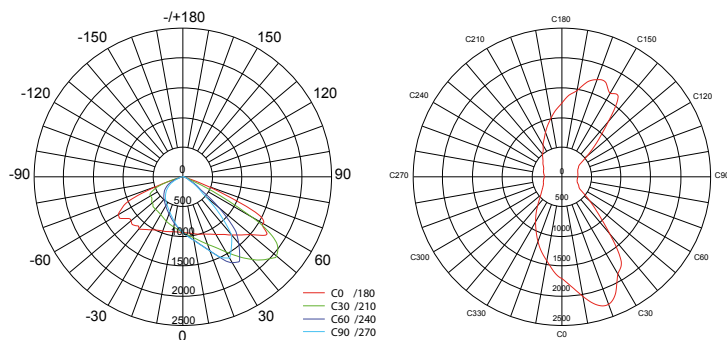

Toepassingsgebieden: fiets-/voetpaden, openbare gebouwen, woonwijken, bedrijventerreinen, parkeerplaatsen etc.

- LED Streetlight luminaire with die-cast aluminum body
- Excellent heat sink capability to minimize the luminous degradation
- Light guided through the primary lens makes use of a second lens redundant which contributes to the high efficiency
- Suitable for side entry $\varnothing$ 60 mm lamp pole
- Integral LED driver

Applications: bicycle and pedestrian paths, around buildings, in residential neighborhoods, industrial estates and parking lots etc.

Lichtbron (Light Source): Cree High power LED's

Verlichtingshoek (Beam angle): Asymmetrisch (Asymmetric)

Kleurtemperatuur (Color temperature): 5000K-5800K

Lichtstroom (Light output): 3.600 Lm

Kleurweergave index (Color rendering index): $R_a \geq 70-75$

Aantal branduren (Rated life hours): L70 (calc): 86.000 uur (hours)

LED voeding (inclusief) (LED driver (included)): CE, UL

Voedingsspanning (Input): 175-265V AC 47/63Hz

Cosinus phi (Power factor): 0.90

Opgenomen vermogen (inclusief voeding) (Power consumption (driver included)): 30W

CE IP65

5 JAAR GARANTIE
YEARS WARRANTY

LED
30W
Asymmetrische lens
(Asymmetric lens)