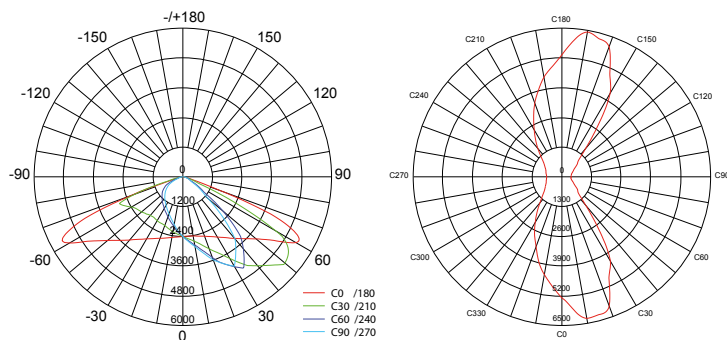

Toepassingsgebieden: fiets-/voetpaden, openbare gebouwen, woonwijken, bedrijventerreinen, parkeerplaatsen etc.

- LED Streetlight luminaire with die-cast aluminum body
- Excellent heat sink capability to minimize the luminous degradation
- Light guided through the primary lens makes use of a second lens redundant which contributes to the high efficiency
- Suitable for side entry $\varnothing$ 60 mm lamp pole
- Integral LED driver

Applications: bicycle and pedestrian paths, around buildings, in residential neighborhoods, industrial estates and parking lots etc.

Lichtbron (Light Source): Cree High power LED's

Verlichtingshoek (Beam angle): Asymmetrisch (Asymmetric)

Kleurtemperatuur (Color temperature): 5000K-5800K

Lichtstroom (Light output): 10.500 Lm

Kleurweergave index (Color rendering index): $R_a \geq 70-75$

Aantal branduren (Rated life hours): L70 (calc): 86.000 uur (hours)

LED voeding (inclusief) (LED driver (included)): CE, UL

Voedingsspanning (Input): 175-265V AC 47/63Hz

Cosinus phi (Power factor): 0.95

Opgenomen vermogen (inclusief voeding) (Power consumption (driver included)): 80W

CE IP65

5 JAAR GARANTIE
YEARS WARRANTY

LED
80W
Asymmetrische lens
(Asymmetric lens)